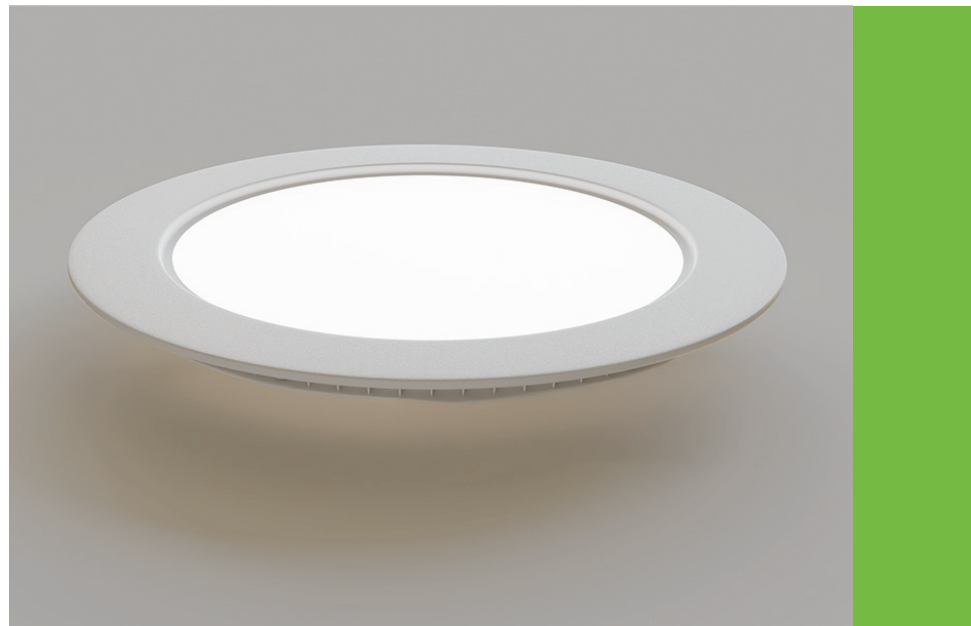

UN INVESTISSEMENT DURABLE

DOWNLIGHT DL-R

DOWNLIGHT DL-R

- + Durée de vie de 80 000 heures
- + Nombre illimité de cycles allumage/extinction
- + 100% de rendement dès l'allumage
- + Pas d'émission de chaleur
- + Idéal pour salons, bureaux, réceptions, bars, terrasses.
- + Indice de protection IP65

APPLICATION GUIDELINES

Idéale pour un éclairage encastré discret, la downlight LED Orion Technologie assure une luminosité uniforme pour les bureaux, commerces et espaces résidentiels. Grâce à sa longue durée de vie et son efficacité énergétique, elle assure des performances durables avec une maintenance minimale.

Informations techniques

	DL-3-R	DL-6-R	DL-9-R	DL-12-R
Puissance	3W	6W	9W	12W
Dimensions	90 x 12 mm	120 x 12 mm	150 x 12 mm	170 x 12 mm
Dim. Découpe	Ø 70mm	Ø 105mm	Ø 135mm	Ø 150mm
Flux Lumineux	300 Lumens*	600 Lumens*	1200 Lumens*	1200 Lumens*

	DL-15-R	DL-18-R	DL-24-R
Puissance	15W	18W	24W
Dimensions	195 x 12 mm	225 x 12 mm	300 x 12 mm
Dim. Découpe	Ø 170mm	Ø 205mm	Ø 275mm
Flux Lumineux	1500 Lumens*	1800 Lumens*	2400 Lumens*

CONTACTEZ-NOUS

+33 4 81 13 35 26