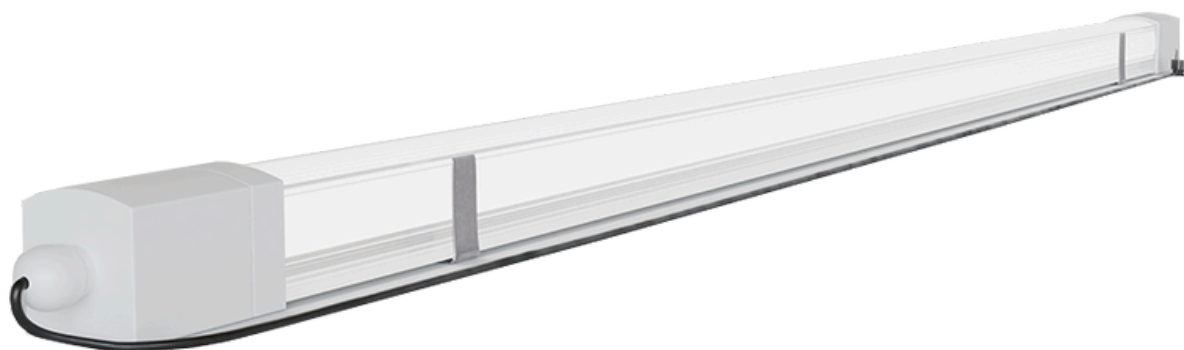

O R I O N

ÉCLAIRAGE DE QUALITÉ

REGLETTE ETANCHE

- + économies d'énergie.
- + Connexion en série
- + finition opale anti-éblouissement.
- + Driver intégré

Fiche Technique

REGLETTE ETANCHE

Voltage
AC 220-240V

IP
66

RA
>87

IK
07

Tp. couleur
4000K / 6000K

UGR
<19

Durée de vie
80 000 Heures

A

CARACTÉRISTIQUES TECHNIQUE

	RE-40-UG	RE-60-UG	RE-1500B-UG
PUISSANCE	40W	60W	50W
COULEUR	Blanc	Blanc	Blanc
FLUX LUMINEUX	5500 Lumens +/-5%	7800 Lumens +/-5%	6000 Lumens +/-5%
TAILLE	1199.2 x 89 x 65.5mm	1499.2 x 89 x 65.5mm	1500 x 75 x 23.5 mm

Connection:

LES ACCESSOIRES

Mini générateur d'urgence

Temps de Charge : 24h
Puissance : 3W / 220 lumens
Durée d'éclairment : > 3h

Détecteur de mouvement

ORION