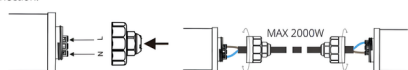

CARACTÉRISTIQUES TECHNIQUE

	RE-40-UG	RE-60-UG	RE-1500B-UG
PUISSANCE	40W	60W	50W
COULEUR	Blanc	Blanc	Blanc
FLUX LUMINEUX	5500 Lumens +/-5%	7800 Lumens +/-5%	6000 Lumens +/-5%
TAILLE	1199.2 x 89 x 65.5mm	1499.2 x 89 x 65.5mm	1500 x 75 x 23.5 mm

Connection: