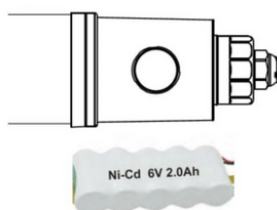

	RE-40-UG	RE-60-UG	RE-1500B-UG
PUISSANCE	40W	60W	50W
COULEUR	Blanc	Blanc	Blanc
FLUX LUMINEUX	5500 Lumens +/-5%	7800 Lumens +/-5%	6000 Lumens +/-5%
TAILLE	1199.2 x 89 x 65.5mm	1499.2 x 89 x 65.5mm	1500 x 75 x 23.5 mm

Connection:

LES ACCESSOIRES

Mini générateur d'urgence

Temps de Charge : 24h
Puissance : 3W / 220 lumens
Durée d'éclairment : > 3h

Détecteur de mouvement

ORION